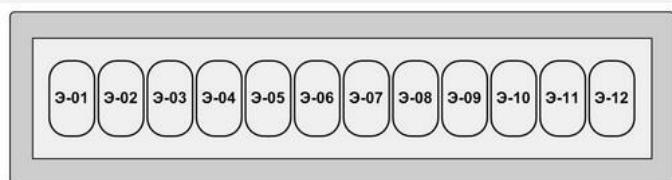

КАТАЛОГ БЛОК-ФОРМ ДЛЯ АЛПК-2 (версия 21.7)

1. Бисквитные кексы с начинкой

На одном комплекте форм размещено до 12 элементов кексов с начинкой. См. рисунок ниже:

ФОРМА ДЛЯ АЛПК-2

На месте каждого элемента (Э01...Э12) может быть размещена любая фигурка кекса. Все фигурки на форме должны быть из одной серии.